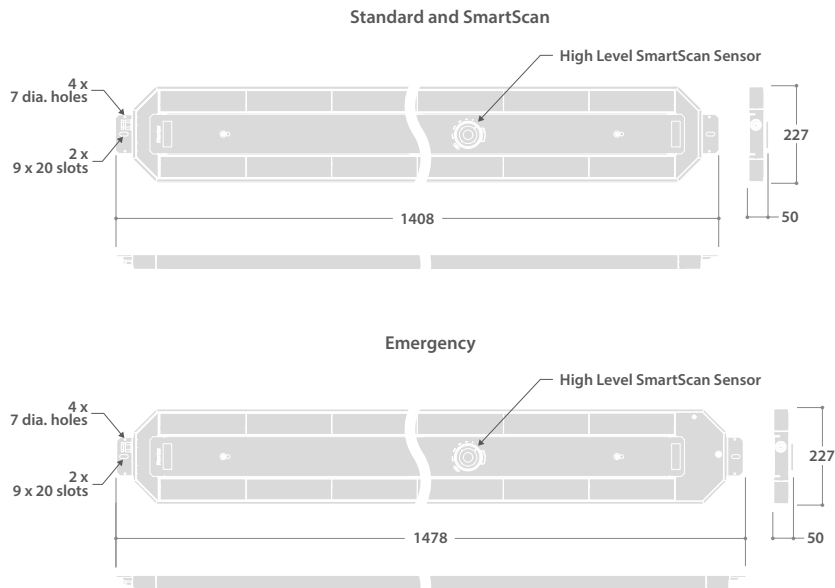

## DIMENSIONS

## PHOTOMETRIC GUIDE

### AREA BROAD

Luminaire Lumen Output:  
122W = 22080 lm  
141W = 25050 lm  
228W = 36395 lm