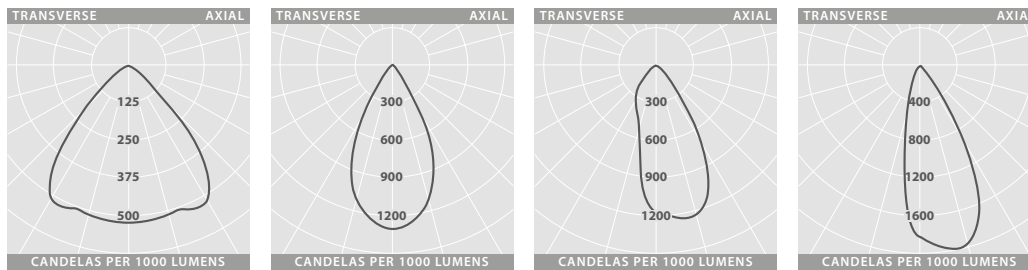

## DIMENSIONS

## PHOTOMETRIC GUIDE

### AREA BROAD

Luminaire Lumen Output:  
122W = 22080 lm  
141W = 25050 lm  
228W = 36395 lm